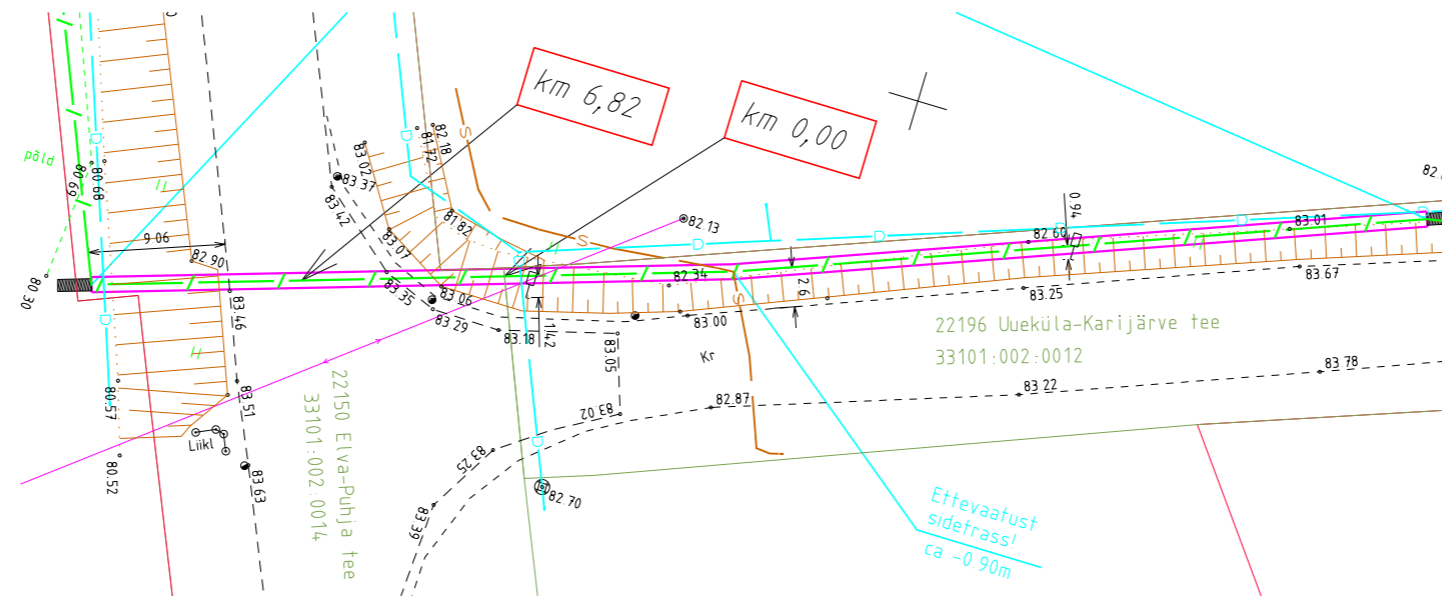

Ristumine 22150 Elva-Puhja tee km 6,82

MTR HALDUSE OÜ info@mtrhaldus.eu		TELLIJA Sonicest OÜ		
KUUPÄEV	22.10.2023	NIMETUS	FAIL P1123_tugimaantee_ristlõige.dgn	FORMAAT A3
PROJEKT	K.Mälton	Tartumaa Tartu vald Vahesaare küla sidekaabel		LEHT 02
			TÖÖ NUMBER P11-23	LEHTI