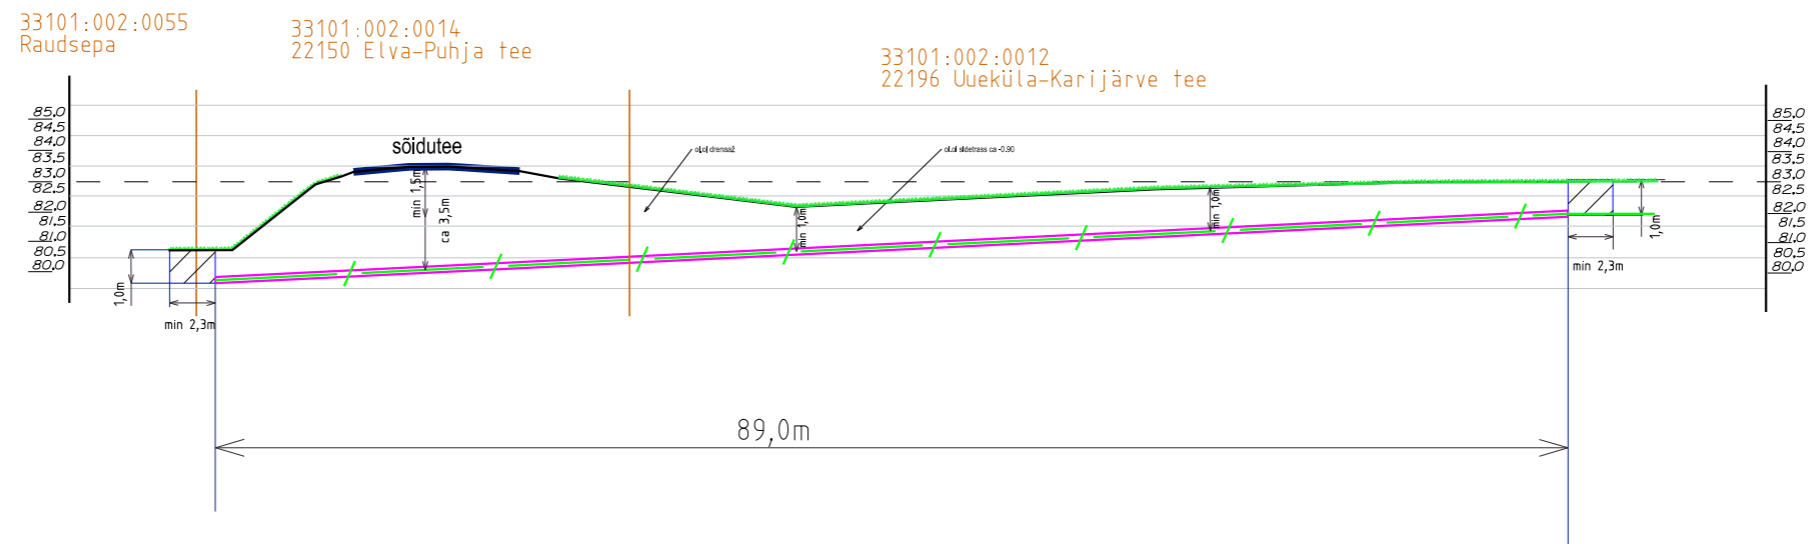

Ristumine 22150 Elva-Puhja tee km 6,82

MTR HALDUSE OÜ info@mtrhaldus.eu		TELLIJA Sonicest OÜ		
KUUPÄEV	22.10.2023	NIMETUS	FAIL P1123_tugimaantee_ristlõige.dgn	FORMAAT A3
PROJEKT	K.Mälton	Tartumaa Tartu vald Vahesaare küla sidekaabel		LEHT 02
			TÖÖ NUMBER P11-23	LEHTI